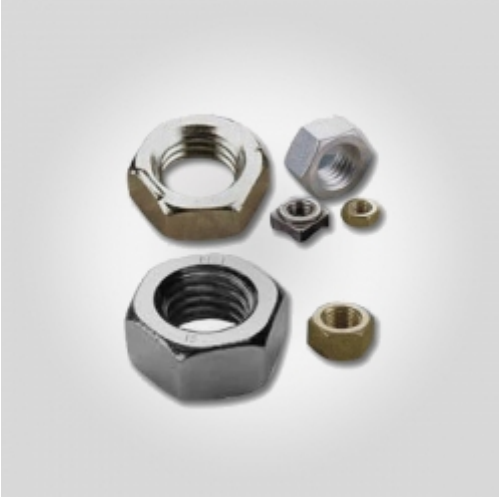

## Civata ve Somunlar

MARKA:

FİYAT:

Civata ve Somunlar hava kanalı olan montaj ekipmanlarındandır.

Demir ve çelik civatalar  
Sac vidası ve çeşitleri  
Matkap uçlu olan vidalar  
Ağır yük olan dübelller  
Borulu asansör dübelleri  
Klipsli çelik olan dübelller  
Çakmaklı çelik dübelller